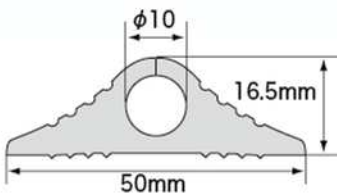

電線・ホース類を中に収納するタイプ。
車輛の通過にも対応します。

ケーブルプロテクター

内径10mm

10φ×1m(グレー)