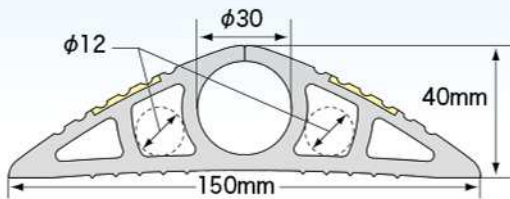

10φ×5m(アイボリー)箱入

サイズ	色	品番	JANコード	入数	寸法(外装箱)	重量(1梱包)
10φ× 1m	ブラック	CP-10X1M BK	4942088002841	25本	1060×220×90	約12.7kg (1本約500g)
	グレー	CP-10X1M GY	4942088002995			
	アイボリー	CP-10X1M IV	4942088003015			
10φ× 5m	ブラック	CP-10X5M BK	4942088002858	5本	380×380×270	約12.9kg (1本約2.5kg)
	グレー	CP-10X5M GY	4942088002988			
	アイボリー	CP-10X5M IV	4942088003008			
10φ×10m	ブラック	CP-10X10M BK	4942088003572	1本	470×470×51	約4.8kg
	グレー	CP-10X10M GY	4942088003589			
	アイボリー	CP-10X10M IV	4942088003596			

内径20mm

20φ×5m(ブラック)

20φ×5m(グレー)

使用例

サイズ	色	品番	JANコード	入数	寸法(外装箱)	重量(1梱包)
20φ× 5m	ブラック (黄色ライン入り)	CP2-20X5M BK	4942088002971	1本	460×470×110	約8.1kg
	グレー (黄色ライン入り)	CP2-20X5M GY	4942088003879			
20φ×10m	ブラック (黄色ライン入り)	CP2-20X10M BK	4942088002964	1本	630×640×110	約15.8kg
	グレー (黄色ライン入り)	CP2-20X10M GY	4942088003886			

内径30mm

30φ×8m(ブラック)

30φ×4m(グレー)

使用例

サイズ	色	品番	JANコード	入数	寸法(外装箱)	重量(1梱包)
30φ×4m	ブラック(黄色ライン入り)	CP2-30X4M BK	4942088003060	1本	540×520×170	約11.7kg
	グレー(黄色ライン入り)	CP2-30X4M GY	4942088003893			
30φ×8m	ブラック(黄色ライン入り)	CP2-30X8M BK	4942088003053	1本	750×730×170	約22.9kg
	グレー(黄色ライン入り)	CP2-30X8M GY	4942088003909			

内径40mm

40φ×4m(ブラック)

40φ×4m(グレー)

使用例

サイズ	色	品番	JANコード	入数	寸法(外装箱)	重量(1梱包)
40φ×4m	ブラック(黄色ライン入り)	CP2-40X4M BK	4942088003107	1本	720×690×210	約19.0kg
	グレー(黄色ライン入り)	CP2-40X4M GY	4942088003916			

内径50mm

50φ×1m(ブラック)

50φ×3m(グレー)