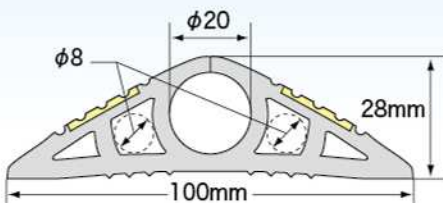

電線・ホース類を中に収納するタイプ。
 車輛の通過にも対応します。

ケーブルプロテクター

内径10mm

10φ×1m(グレー)

使用例

10φ×1m(グレー)箱入

10φ×10m(ブラック)

10φ×5m(アイボリー)

10φ×5m(アイボリー)箱入

サイズ	色	品番	JANコード	入数	寸法(外装箱)	重量(1梱包)
10φ× 1m	ブラック	CP-10X1M BK	4942088002841	25本	1060×220×90	約12.7kg (1本約500g)
	グレー	CP-10X1M GY	4942088002995			
	アイボリー	CP-10X1M IV	4942088003015			
10φ× 5m	ブラック	CP-10X5M BK	4942088002858	5本	380×380×270	約12.9kg (1本約2.5kg)
	グレー	CP-10X5M GY	4942088002988			
	アイボリー	CP-10X5M IV	4942088003008			
10φ×10m	ブラック	CP-10X10M BK	4942088003572	1本	470×470×51	約4.8kg
	グレー	CP-10X10M GY	4942088003589			
	アイボリー	CP-10X10M IV	4942088003596			

内径20mm

20φ×5m(ブラック)

20φ×5m(グレー)

使用例

サイズ	色	品番	JANコード	入数	寸法(外装箱)	重量(1梱包)
20φ× 5m	ブラック (黄色ライン入り)	CP2-20X5M BK	4942088002971	1本	460×470×110	約8.1kg
	グレー (黄色ライン入り)	CP2-20X5M GY	4942088003879			
20φ×10m	ブラック (黄色ライン入り)	CP2-20X10M BK	4942088002964	1本	630×640×110	約15.8kg
	グレー (黄色ライン入り)	CP2-20X10M GY	4942088003886			

内径30mm

30φ×8m(ブラック)

30φ×4m(グレー)

使用例

サイズ	色	品番	JANコード	入数	寸法(外装箱)	重量(1梱包)
30φ×4m	ブラック(黄色ライン入り)	CP2-30X4M BK	4942088003060	1本	540×520×170	約11.7kg
	グレー(黄色ライン入り)	CP2-30X4M GY	4942088003893			
30φ×8m	ブラック(黄色ライン入り)	CP2-30X8M BK	4942088003053	1本	750×730×170	約22.9kg
	グレー(黄色ライン入り)	CP2-30X8M GY	4942088003909			