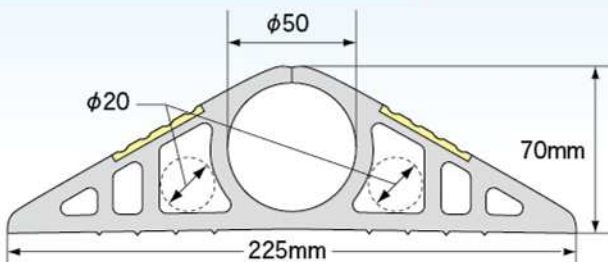

内径30mm

30φ×8m(ブラック)

30φ×4m(グレー)

使用例

サイズ	色	品番	JANコード	入数	寸法(外装箱)	重量(1梱包)
30φ×4m	ブラック(黄色ライン入り)	CP2-30X4M BK	4942088003060	1本	540×520×170	約11.7kg
	グレー(黄色ライン入り)	CP2-30X4M GY	4942088003893			
30φ×8m	ブラック(黄色ライン入り)	CP2-30X8M BK	4942088003053	1本	750×730×170	約22.9kg
	グレー(黄色ライン入り)	CP2-30X8M GY	4942088003909			

内径40mm

40φ×4m(ブラック)

40φ×4m(グレー)

使用例

サイズ	色	品番	JANコード	入数	寸法(外装箱)	重量(1梱包)
40φ×4m	ブラック(黄色ライン入り)	CP2-40X4M BK	4942088003107	1本	720×690×210	約19.0kg
	グレー(黄色ライン入り)	CP2-40X4M GY	4942088003916			

内径50mm

50φ×1m(ブラック)

50φ×3m(グレー)

使用例

サイズ	色	品番	JANコード	入数	寸法(外装箱)	重量(1梱包)
50φ×1m	ブラック(黄色ライン入り)	CP2-50X1M BK	4942088003657	1本	1080×250×80	約6.7kg
	グレー(黄色ライン入り)	CP2-50X1M GY	4942088003923			
50φ×3m	ブラック(黄色ライン入り)	CP2-50X3M BK	4942088003640	1本	630×718×248	約21.5kg
	グレー(黄色ライン入り)	CP2-50X3M GY	4942088003930			