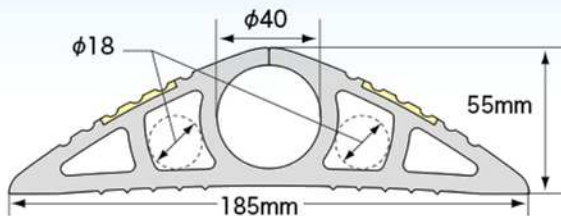

10φ×5m(アイボリー)箱入

サイズ	色	品番	JANコード	入数	寸法(外装箱)	重量(1梱包)
10φ× 1m	ブラック	CP-10X1M BK	4942088002841	25本	1060×220×90	約12.7kg (1本約500g)
	グレー	CP-10X1M GY	4942088002995			
	アイボリー	CP-10X1M IV	4942088003015			
10φ× 5m	ブラック	CP-10X5M BK	4942088002858	5本	380×380×270	約12.9kg (1本約2.5kg)
	グレー	CP-10X5M GY	4942088002988			
	アイボリー	CP-10X5M IV	4942088003008			
10φ×10m	ブラック	CP-10X10M BK	4942088003572	1本	470×470×51	約4.8kg
	グレー	CP-10X10M GY	4942088003589			
	アイボリー	CP-10X10M IV	4942088003596			

内径20mm

20φ×5m(ブラック)

20φ×5m(グレー)

使用例

サイズ	色	品番	JANコード	入数	寸法(外装箱)	重量(1梱包)
20φ× 5m	ブラック (黄色ライン入り)	CP2-20X5M BK	4942088002971	1本	460×470×110	約8.1kg
	グレー (黄色ライン入り)	CP2-20X5M GY	4942088003879			
20φ×10m	ブラック (黄色ライン入り)	CP2-20X10M BK	4942088002964	1本	630×640×110	約15.8kg
	グレー (黄色ライン入り)	CP2-20X10M GY	4942088003886			

内径30mm

30φ×8m(ブラック)

30φ×4m(グレー)

使用例

サイズ	色	品番	JANコード	入数	寸法(外装箱)	重量(1梱包)
30φ×4m	ブラック(黄色ライン入り)	CP2-30X4M BK	4942088003060	1本	540×520×170	約11.7kg
	グレー(黄色ライン入り)	CP2-30X4M GY	4942088003893			
30φ×8m	ブラック(黄色ライン入り)	CP2-30X8M BK	4942088003053	1本	750×730×170	約22.9kg
	グレー(黄色ライン入り)	CP2-30X8M GY	4942088003909			

内径40mm

40φ×4m(ブラック)

40φ×4m(グレー)

使用例

サイズ	色	品番	JANコード	入数	寸法(外装箱)	重量(1梱包)
40φ×4m	ブラック(黄色ライン入り)	CP2-40X4M BK	4942088003107	1本	720×690×210	約19.0kg
	グレー(黄色ライン入り)	CP2-40X4M GY	4942088003916			

内径50mm

50φ×1m(ブラック)

50φ×3m(グレー)