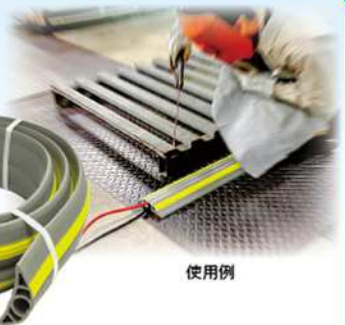

40φ×4m(グレー)

サイズ	色	品番	JANコード	入数	寸法(外装箱)	重量(1梱包)
40φ×4m	ブラック(黄色ライン入り)	CP2-40X4M BK	4942088003107	1本	720×690×210	約19.0kg
	グレー(黄色ライン入り)	CP2-40X4M GY	4942088003916