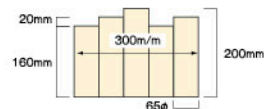

品番	五連-3 BE	品番	五連-3 DB
品名	五連擬木段差200 ベージュ	品名	五連擬木段差200 ダークブラウン
JAN	4942088001684	JAN	4942088001646
1梱包入数	8本	1本重量	約2.3kg