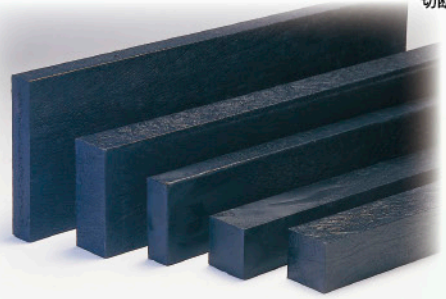

じゅしいたざい・かくざい

特注 サイズ 樹脂板材・角材

特別サイズの樹脂板材・角材です。
樹脂は芯まで詰まっていますので、
穴あけ・ビス打ち・切断などの加工が可能です。
弊社ではご要望に応じ、必要な長さへの切断加工も承っております。
受注生産となりますので、納期については都度お問い合わせ下さい。

品名	特注板材 20×200×2000mm	1梱包入数	3枚
JAN	4942088002919	1枚重量	約7.4kg

掲載品以外のサイズについても
お問い合わせください。

これんぎほく

五連擬木

樹脂が芯まで詰まっているので、
適度な重量により安定感と強度があります。
花壇、通路の仕切り、植込枠、プランター周りなど、
幅広くご利用いただける商品です。

◀五連-1 BE

◀五連-1 DB

◀五連-3 BE

◀五連-3 DB