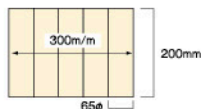

掲載品以外のサイズについても
お問い合わせください。

これんぎほく

五連擬木

樹脂が芯まで詰まっているので、
適度な重量により安定感と強度があります。
花壇、通路の仕切り、植込枠、プランター周りなど、
幅広くご利用いただける商品です。

◀五連-1 BE

◀五連-1 DB

◀五連-3 BE

◀五連-3 DB