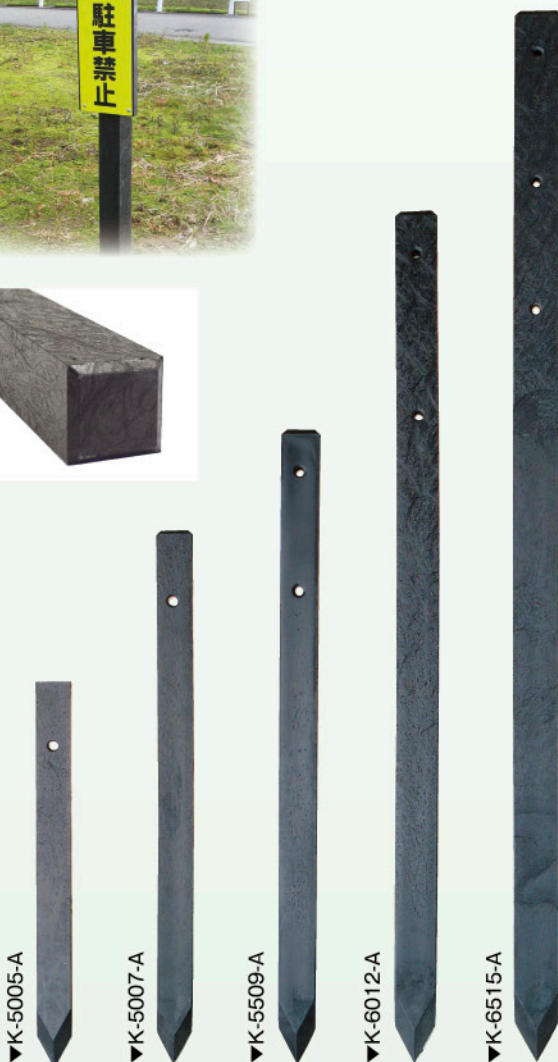

か く く い 角杭

万能杭と同じ材質の角杭です。
土留めや看板など、面や角が必要な場所に便利です。
万能杭と上手に使い分けて下さい。
樹脂が芯まで詰まっているので強度・耐久性に優れます。

品番	K-5005-A	品番	K-5005-N	1梱包入数	20本
品名	角杭50×50×550mm穴あり	品名	角杭50×50×550mm穴なし	1本重量	約1.1kg
JAN	4942088001882	JAN	4942088003497	標準穴径	13mm

品番	K-5007-A	品番	K-5007-N	1梱包入数	16本
品名	角杭50×50×750mm穴あり	品名	角杭50×50×750mm穴なし	1本重量	約1.3kg
JAN	4942088001899	JAN	4942088003503	標準穴径	13mm

品番	K-5509-A	品番	K-5509-N	1梱包入数	12本
品名	角杭55×55×900mm穴あり	品名	角杭55×55×900mm穴なし	1本重量	約2.2kg
JAN	4942088001707	JAN	4942088003510	標準穴径	13mm

品番	K-6012-A	品番	K-6012-N	1梱包入数	6本
品名	角杭60×60×1200mm穴あり	品名	角杭60×60×1200mm穴なし	1本重量	約3.4kg
JAN	4942088001714	JAN	4942088003527	標準穴径	13mm

品番	K-6515-A	品番	K-6515-N	1梱包入数	4本
品名	角杭65×65×1500mm穴あり	品名	角杭65×65×1500mm穴なし	1本重量	約4.9kg
JAN	4942088001721	JAN	4942088003534	標準穴径	13mm