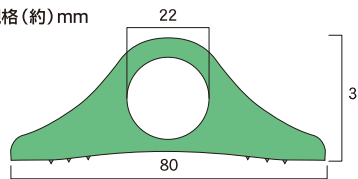

## セット内容

- 本体
- 業務用エンドストッパー
- 業務用ジョイント
- ホースバンド×2

※規格(約)mm

- 水道ホース内径15~25mm用
- 穴ピッチ150mm
- 材質 本体:PVC  
ジョイント:ABS  
ストッパー:ABS  
ホースバンド:ステンレス

## 片面穴

5m

10m

## 両面穴

5m

10m

※穴無しタイプもあります。