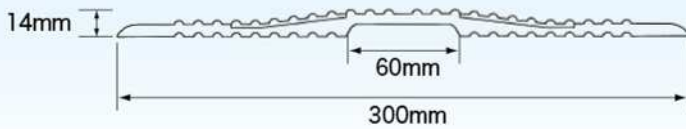

電線・ホース類にかぶせるタイプ。
床に貼り付けて使用できます。

ケーブルカバー

※テープは付属していません

ブラック

グレー

適合ケーブル：外径30mm×2条まで

サイズ	色	品番	JANコード	入数	寸法(外装箱)	重量(1梱包)
幅30cm × 長さ1m	ブラック (黄色ライン入り)	CC-301BK	4942088003800	1本	225×230×330	約3.3kg
	グレー (黄色ライン入り)	CC-301GY	4942088003824			
幅30cm × 長さ2m	ブラック (黄色ライン入り)	CC-302BK	4942088003817	1本	225×230×330	約6.3kg
	グレー (黄色ライン入り)	CC-302GY	4942088003831			

市販のテープを利用して床に貼り付けることができます。

両面テープ使用例

トラテープ使用例

注意

- ※この製品は自動車・フォークリフト等の通るところでは使用しないで下さい。
- ※製品を床に固定したり、製品同士を連結する構造は有していません。ズレ防止のためにテープ等で貼り付ける場合は軟質塩化ビニールに対応したものをご使用下さい。
- ※カタログに掲載の写真と実際の製品の色が若干異なる場合があります。また、製品の寸法には誤差が生じるため、カタログの表示とは異なる場合があります。