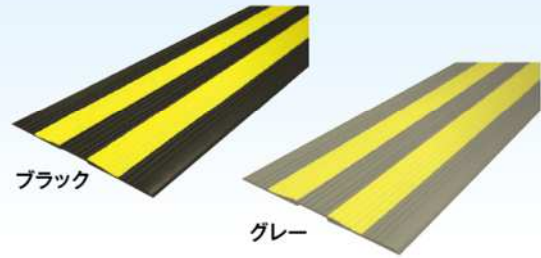

電線・ホース類にかぶせるタイプ。
床に貼り付けて使用できます。

ケーブルカバー

※テープは付属していません

ブラック

グレー

適合ケーブル：外径30mm×2条まで

サイズ	色	品番	JANコード	入数	寸法(外装箱)	重量(1梱包)
幅30cm × 長さ1m	ブラック (黄色ライン入り)	CC-301BK	4942088003800	1本	225×230×330	約3.3kg
	グレー (黄色ライン入り)	CC-301GY	4942088003824			
幅30cm × 長さ2m	ブラック (黄色ライン入り)	CC-302BK	4942088003817	1本	225×230×330	約6.3kg
	グレー (黄色ライン入り)	CC-302GY	4942088003831			

市販のテープを利用して床に貼り付けることができます。

両面テープ使用例

トラテープ使用例

注意

- ※この製品は自動車・フォークリフト等の通るところでは使用しないで下さい。
- ※製品を床に固定したり、製品同士を連結する構造は有していません。ズレ防止のためにテープ等で貼り付ける場合は軟質塩化ビニールに対応したものをご使用下さい。
- ※カタログに掲載の写真と実際の製品の色が若干異なる場合があります。また、製品の寸法には誤差が生じるため、カタログの表示とは異なる場合があります。